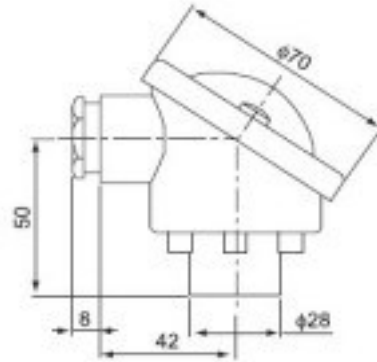

## CABEZA PARA PT 100

<b>Modelo</b>	<b>ML-KD - 3P-B</b>
<b>Descripción</b>	<b>Cabeza PT100 pequeña, tapa tornillo</b>
<b>Material</b>	<b>Aluminio</b>
<b>Peso</b>	<b>160 g aprox.</b>
<b>Conexión</b>	<b>1/2" NPT</b>
<b>Entrada del cable de extensión</b>	<b>1/2" NPT</b>
<b>Bloque</b>	<b>Sin bloque</b>